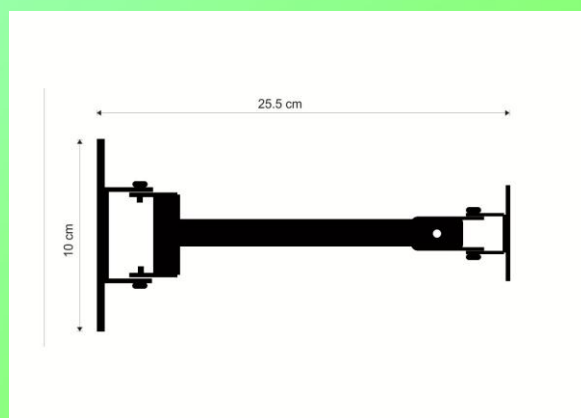

INCLUIDO EN LA CAJA:

Equipo EXODUS.

Llave de ajuste del soporte.

Plantilla de fijación.

Tornillos y tarugos 2 juegos.

Antena de 15 Mts. (solo en equipo EXODUS aves)

DIMENSIONES DEL GABINETE

DIMENSIONES DEL SOPORTE

	EXODUS AVES	EXODUS HIBRIDO	EXODUS INSECTOS	EXODUS AVES ANTENA
Material	Plastico ABS / Chapa brazo	Plastico ABS / Chapa brazo	Plastico ABS / Chapa brazo	Plastico ABS / Chapa brazo
Dimension del cuerpo	190 x 140 x 55 mm	190 x 140 x 55 mm	190 x 140 x 55 mm	190 x 140 x 55 mm
Largo del brazo	25,5 cm	25,5 cm	25,5 cm	25,5 cm
Generadores de ultrasonido	0	1	0	0
Generadores de Rf.	1	1	1	1 + 2 en antena flexible
Potencia máxima	8 wats	8 wats	8 wats	20 wats
Alimentación CA opcines según país	220v / 110v / 12v	220v / 110v / 12v	220v / 110v / 12v	220v / 110v / 12v
Embalaje dimensiones	27 x 22 x 17	27 x 22 x 17	27 x 22 x 17	27 x 22 x 17
Embalaje materiales	Cartón corrugado forrado	Cartón corrugado forrado	Cartón corrugado forrado	Cartón corrugado forrado
Peso total.	1290 gramos	1310 gramos	1290 gramos	1790 gramos
IK	06	06	06	06
IP	66	66	66	66