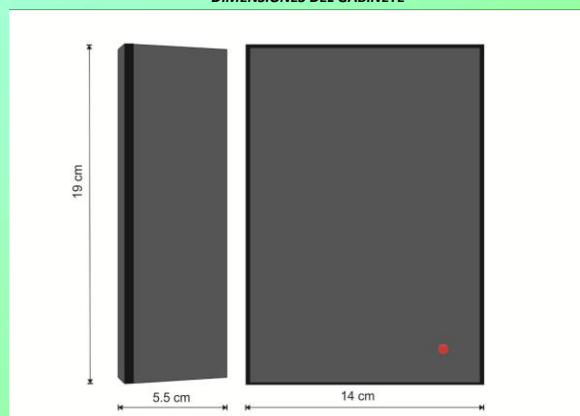

INCLUIDO EN LA CAJA:

Equipo EXODUS.

Llave de ajuste del soporte.

Plantilla de fijación.

Tornillos y tarugos 2 juegos.

Antena de 15 Mts. (solo en equipo EXODUS aves)

DIMENSIONES DEL GABINETE

DIMENSIONES DEL SOPORTE

	EXODUS AVES	EXODUS HIBRIDO	EXODUS INSECTOS	EXODUS AVES ANTENA
Material	Plastico ABS / Chapa brazo	Plastico ABS / Chapa brazo	Plastico ABS / Chapa brazo	Plastico ABS / Chapa brazo
Dimension del cuerpo	190 x 140 x 55 mm	190 x 140 x 55 mm	190 x 140 x 55 mm	190 x 140 x 55 mm
Largo del brazo	25,5 cm	25,5 cm	25,5 cm	25,5 cm
Generadores de ultrasonido	0	1	0	0
Generadores de Rf.	1	1	1	1 + 2 en antena flexible
Potencia máxima	8 wats	8 wats	8 wats	20 wats
Alimentación CA opcines según país	220v / 110v / 12v	220v / 110v / 12v	220v / 110v / 12v	220v / 110v / 12v
Embalaje dimensiones	27 x 22 x 17	27 x 22 x 17	27 x 22 x 17	27 x 22 x 17
Embalaje materiales	Cartón corrugado forrado	Cartón corrugado forrado	Cartón corrugado forrado	Cartón corrugado forrado
Peso total.	1290 gramos	1310 gramos	1290 gramos	1790 gramos
IK	06	06	06	06
IP	66	66	66	66